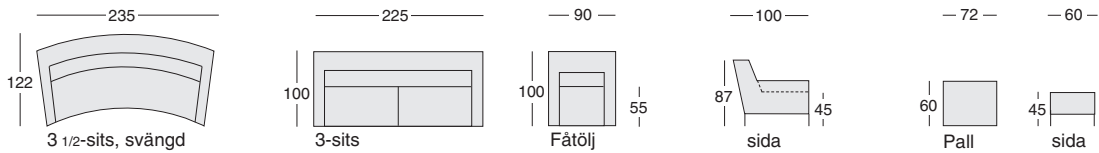

JULIA
Fåtölj med pall

JULIA
3 sits rak soffa

JULIA
Fåtölj med pall

JULIA
3 1/2 sits svängd soffa

ROMEO Låg fätölj

JULIA

Skala 1:100

ROMEO