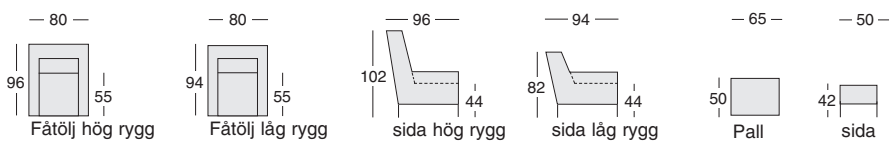

JULIA
Fåtölj med pall

JULIA
3 sits rak soffa

JULIA
Fåtölj med pall

JULIA
3 1/2 sits svängd soffa

ROMEO Låg fätölj

JULIA

Skala 1:100

ROMEO