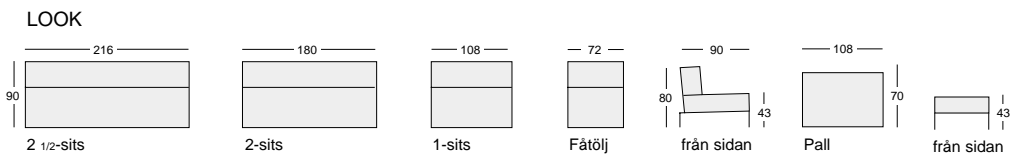

MINIPOINT

Endast 57 cm bred men med sittkomfort som en fullvuxen fåtölj. Vändbar resårdyna i sitsen. Klädd i tyg, Alcantara eller skinn. Lätt att flytta med handtag i ryggen och 2 eller 4 hjul. Passar både hemma och i offentlig miljö. Finns även som 2-sits-soffa.

POINT
lång pall.
Härlig komfort och
formbeständighet
med resårhus i
kärnan. Här i tyg
från Missoni.

POINT
2-sits i Elmo- skinn,
svart Visent. Ett
grovt, fårat skinn
med stark karaktär.
Hela dynor i rygg
och sits.
Här i 190 cm längd,
med smalare arm-
stöd endast 160 cm.