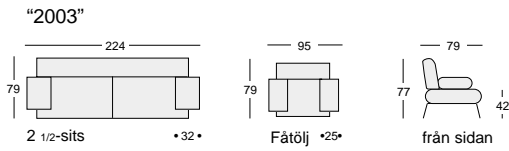

2 1/2-sits med de karaktäristiska breda armstöden, som kan användas både som sittplats och avställningsyta. Tillverkas som special i längder upp till 4 meter.

Armstödsbricka i borstat rostfritt stål eller massiv oljad ek, 30 x 30 cm, alternativt 15 x 30 cm för de smalare armstöden.

MINIPOINT

Endast 57 cm bred men med sittkomfort som en fullvuxen fåtölj. Vändbar resårdyna i sitsen. Klädd i tyg, Alcantara eller skinn. Lätt att flytta med handtag i ryggen och 2 eller 4 hjul. Passar både hemma och i offentlig miljö. Finns även som 2-sits-soffa.

POINT
lång pall.
Härlig komfort och
formbeständighet
med resårhus i
kärnan. Här i tyg
från Missoni.

POINT
2-sits i Elmo- skinn,
svart Visent. Ett
grovt, fårat skinn
med stark karaktär.
Hela dynor i rygg
och sits.
Här i 190 cm längd,
med smalare arm-
stöd endast 160 cm.