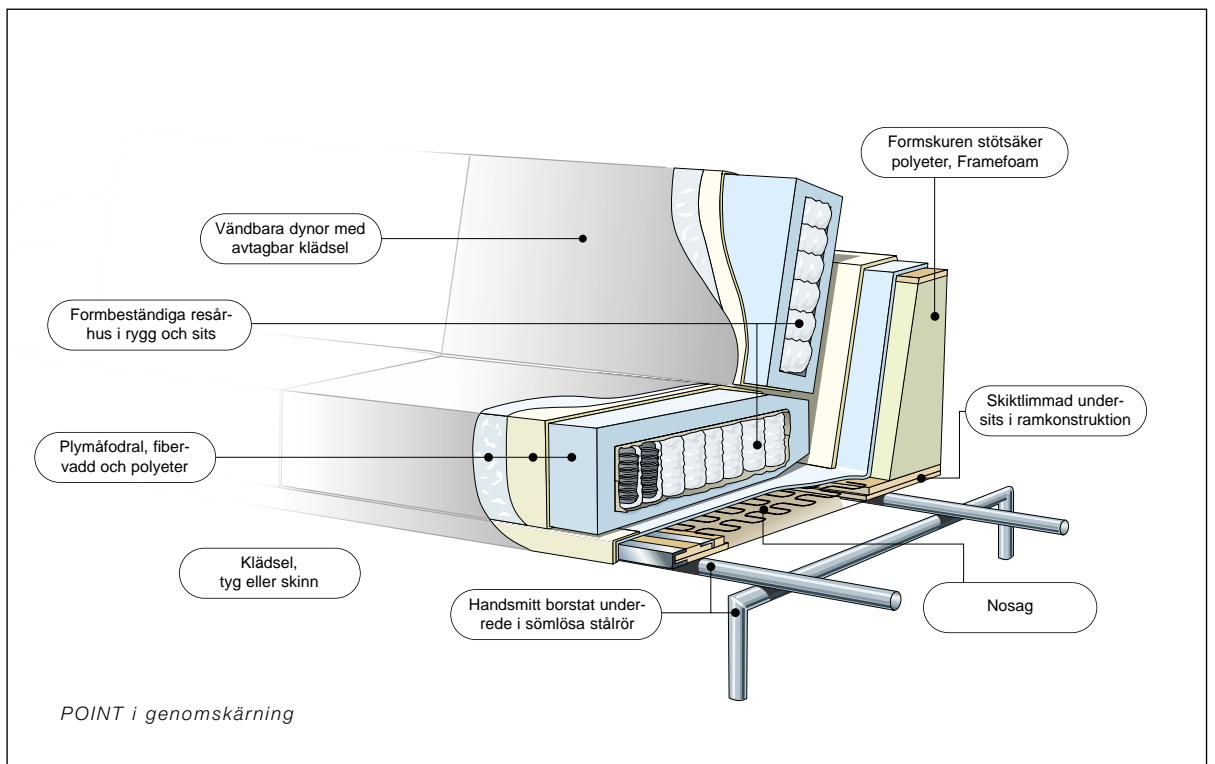

MINIPOINT

Endast 57 cm bred men med sittkomfort som en fullvuxen fåtölj. Vändbar resårdyna i sitsen. Klädd i tyg, Alcantara eller skinn. Lätt att flytta med handtag i ryggen och 2 eller 4 hjul. Passar både hemma och i offentlig miljö. Finns även som 2-sits-soffa.

POINT
lång pall.
Härlig komfort och
formbeständighet
med resårhus i
kärnan. Här i tyg
från Missoni.

POINT
2-sits i Elmo- skinn,
svart Visent. Ett
grovt, fårat skinn
med stark karaktär.
Hela dynor i rygg
och sits.
Här i 190 cm längd,
med smalare arm-
stöd endast 160 cm.