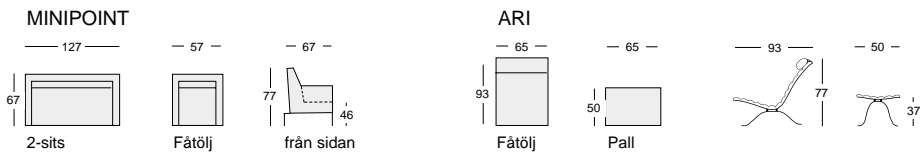

MINIPOINT

Endast 57 cm bred men med sittkomfort som en fullvuxen fåtölj. Vändbar resårdyna i sitsen. Klädd i tyg, Alcantara eller skinn. Lätt att flytta med handtag i ryggen och 2 eller 4 hjul. Passar både hemma och i offentlig miljö. Finns även som 2-sits-soffa.

POINT
lång pall.
Härlig komfort och
formbeständighet
med resårhus i
kärnan. Här i tyg
från Missoni.

POINT
2-sits i Elmo- skinn,
svart Visent. Ett
grovt, fårat skinn
med stark karaktär.
Hela dynor i rygg
och sits.
Här i 190 cm längd,
med smalare arm-
stöd endast 160 cm.