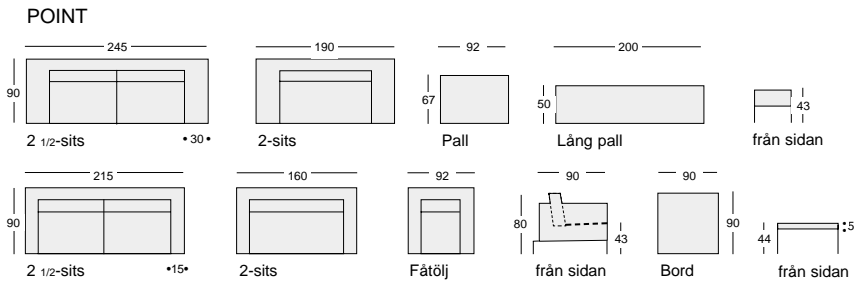

MINIPOINT

Endast 57 cm bred men med sittkomfort som en fullvuxen fåtölj. Vändbar resårdyna i sitsen. Klädd i tyg, Alcantara eller skinn. Lätt att flytta med handtag i ryggen och 2 eller 4 hjul. Passar både hemma och i offentlig miljö. Finns även som 2-sits-soffa.

POINT
lång pall.
Härlig komfort och
formbeständighet
med resårhus i
kärnan. Här i tyg
från Missoni.

POINT
2-sits i Elmo- skinn,
svart Visent. Ett
grovt, fårat skinn
med stark karaktär.
Hela dynor i rygg
och sits.
Här i 190 cm längd,
med smalare arm-
stöd endast 160 cm.