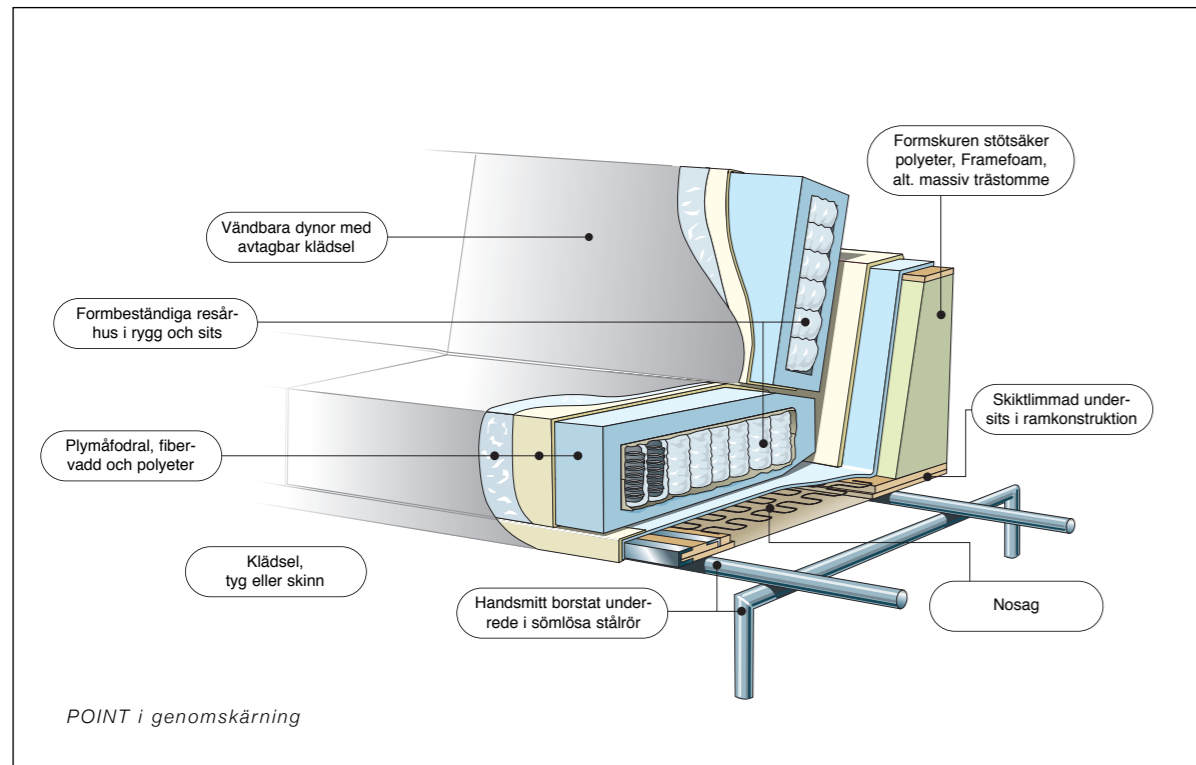

Kollektionen med moderna möbler som vi presenterar i denna folder är inte hela Norells sortiment av kvalitetsmöbler. Du finner mer på vår hemsida, i ledande möbelbutiker och på våra permanenta utställningar, se adresser nedan.