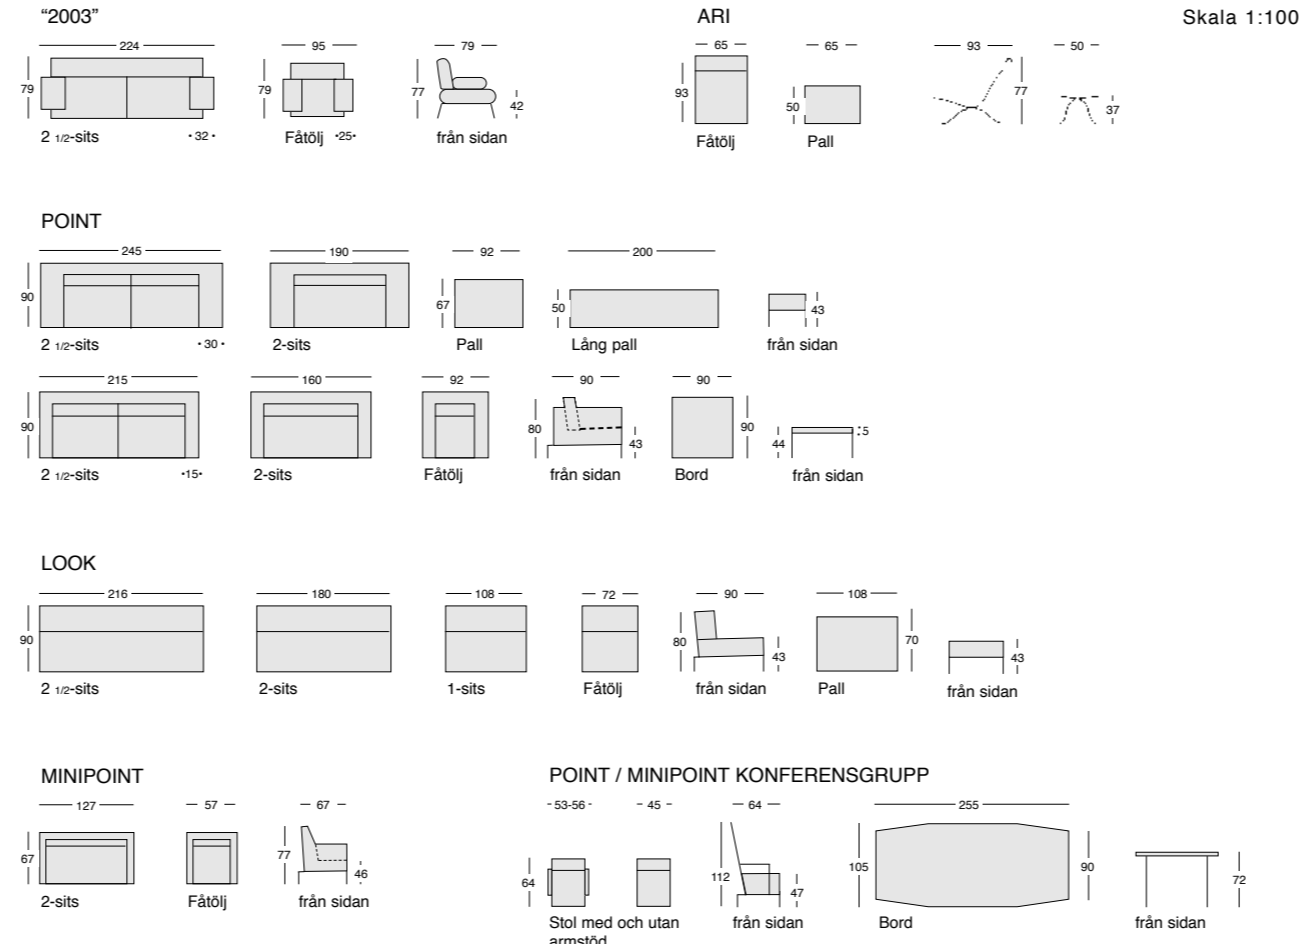

Kollektionen med moderna möbler som vi presenterar i denna folder är inte hela Norells sortiment av kvalitetsmöbler. Du finner mer på vår hemsida, i ledande möbelbutiker och på våra permanenta utställningar, se adresser nedan.