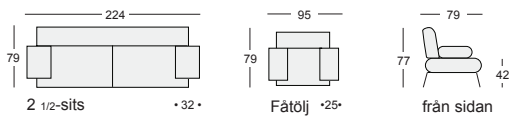

"2003"

Skala 1:100

POINT

LOOK

MINIPOINT

ARI

 **NORELL**

www.norellmobel.se