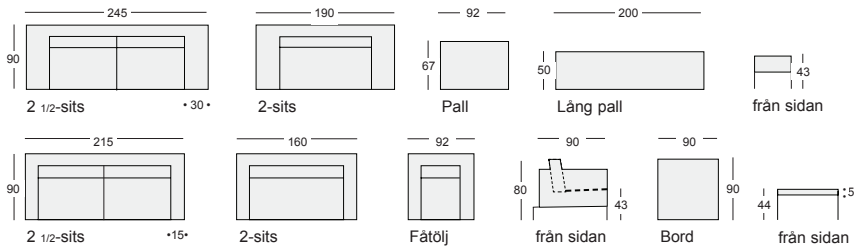

"2003"

Skala 1:100

POINT

LOOK

MINIPOINT

ARI

 **NORELL**

www.norellmobel.se