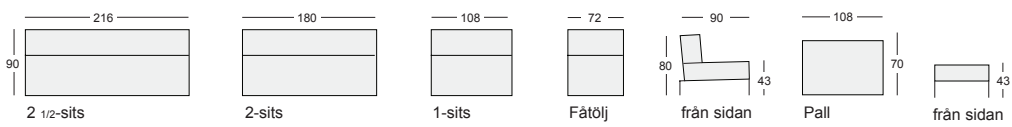

"2003"

Skala 1:100

POINT

LOOK

MINIPOINT

ARI

 **NORELL**

www.norellmobel.se